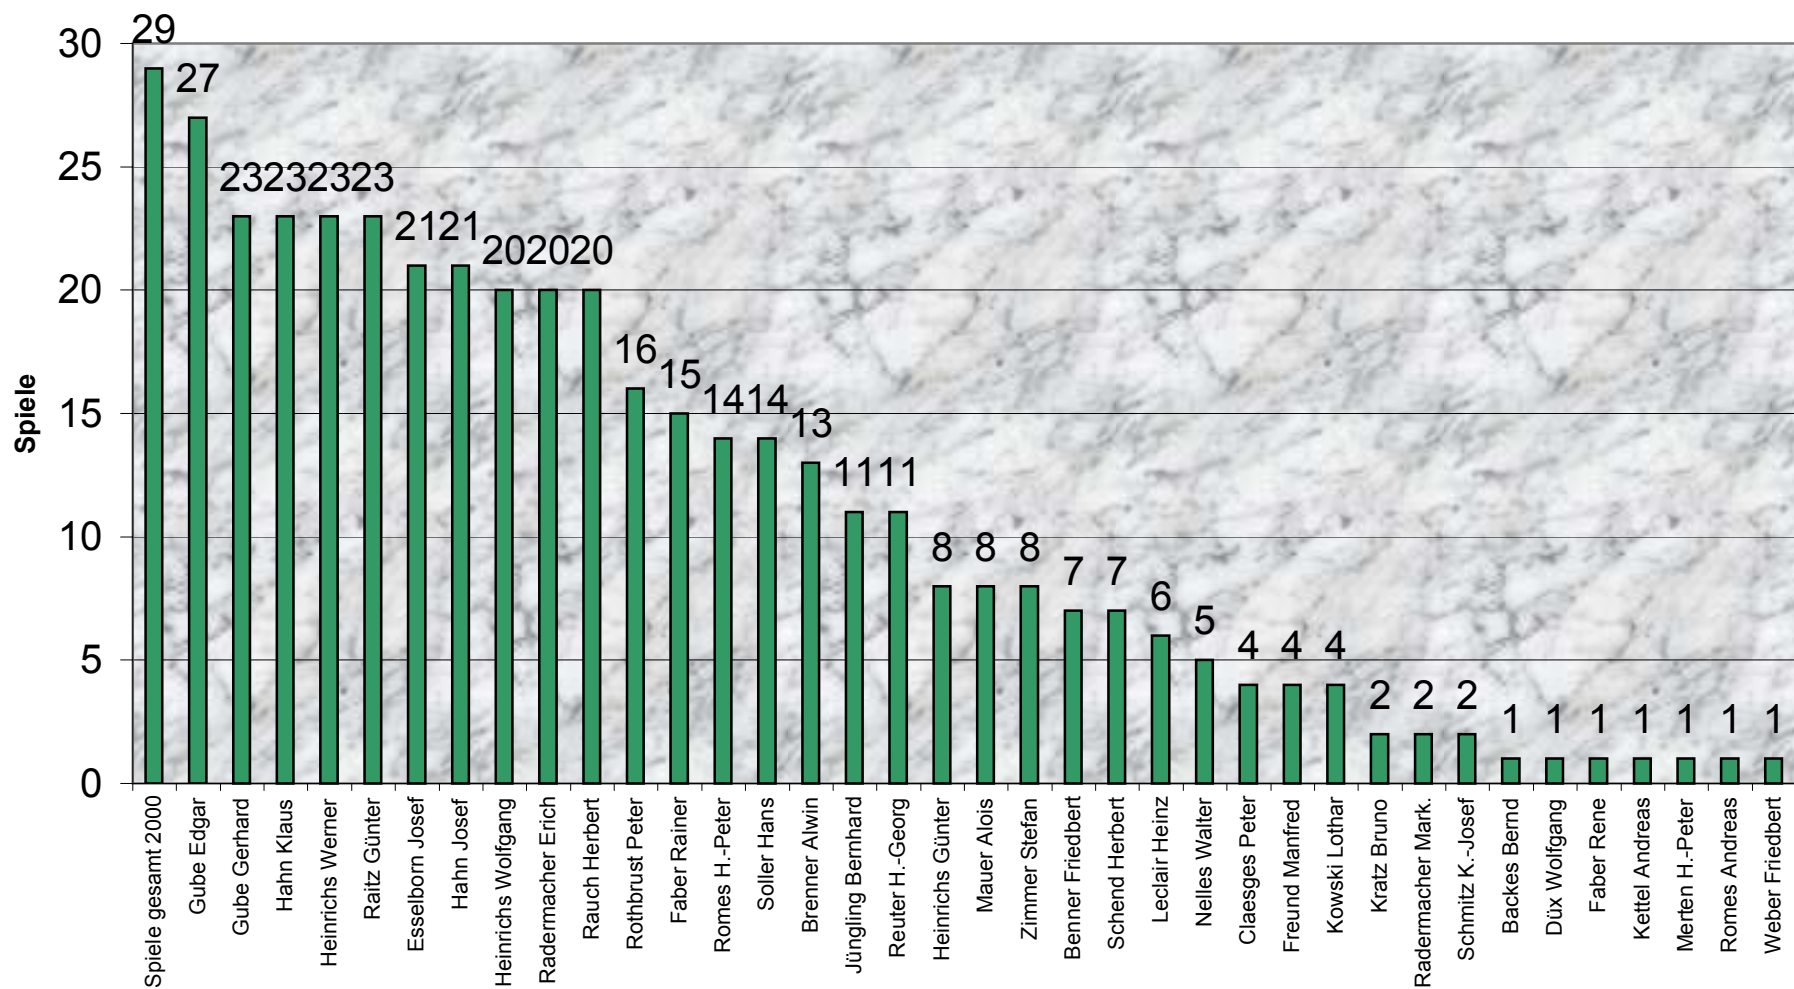

## Spiele gesamt je Spieler in 2000

## Torschützen in 2000

## Statistik der Saison 2000

Spiele/Turniere angesetzt: 29  
( 28 / 1 )

ausgefallene Spiele: 0

Abgesagt vom Gegner: 0

Abgesagt von SV Nohn: 0

Spiele/Turniere: 29  
( 28 / 1 )

Spiele: 28	gewonnen	unentschieden	verloren
	16	6	6

Turnier: 1	gewonnen	unentschieden	verloren
	0	4	0

Tore: 64 / 45

Eingesetzte Spieler: 37

Spieler je Spiel im Ø 13

Tore je Spiel im Ø 2,2

Tore je Spiel kassiert im Ø 1,5