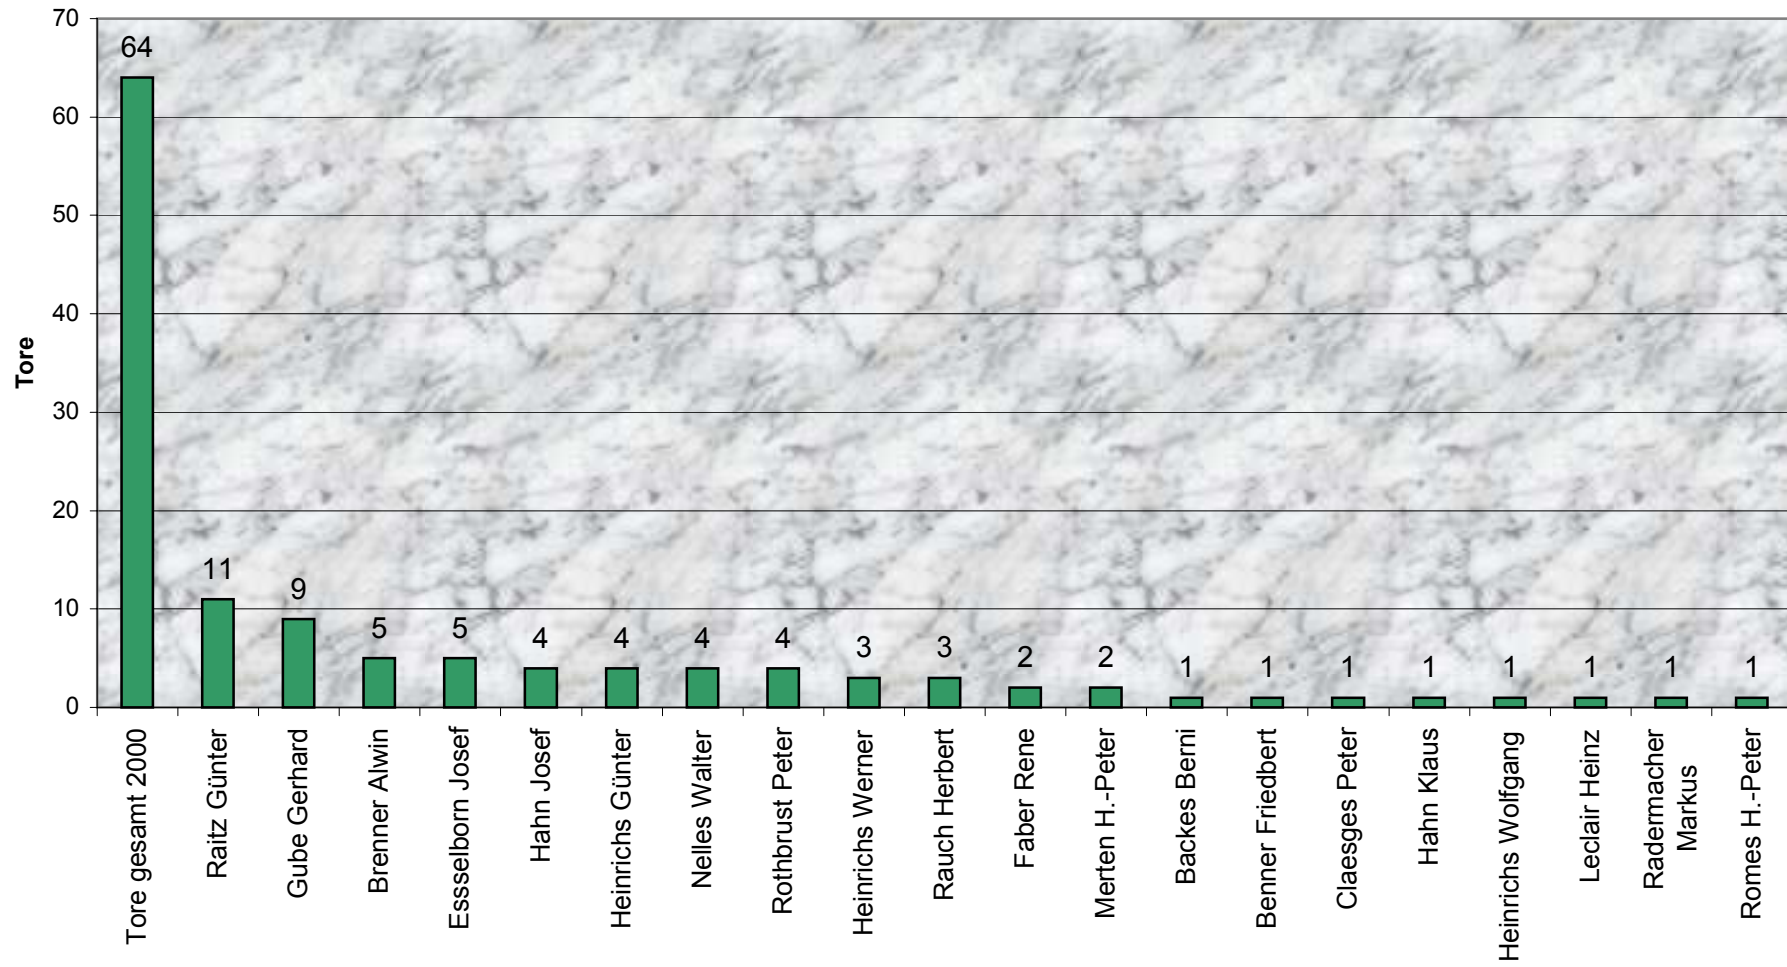

## Spiele gesamt je Spieler in 2000

## Torschützen in 2000

## Statistik der Saison 2000

Spiele/Turniere angesetzt: 29  
( 28 / 1 )

ausgefallene Spiele: 0

Abgesagt vom Gegner: 0

Abgesagt von SV Nohn: 0

Spiele/Turniere: 29  
( 28 / 1 )

Spiele: 28	gewonnen	unentschieden	verloren
	16	6	6

Turnier: 1	gewonnen	unentschieden	verloren
	0	4	0

Tore: 64 / 45

Eingesetzte Spieler: 37

Spieler je Spiel im Ø 13

Tore je Spiel im Ø 2,2

Tore je Spiel kassiert im Ø 1,5